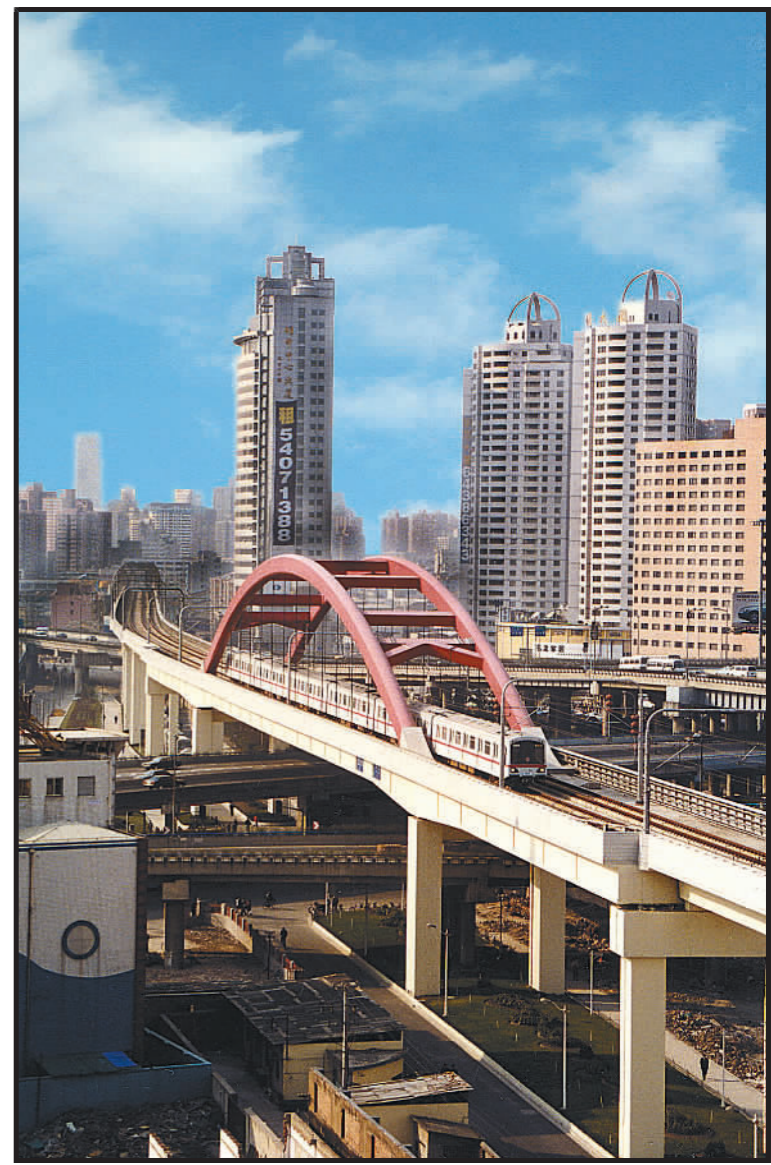

建筑摄影选登

二十四局集团精品工程

▲杭州文晖大桥雄姿 章恒金摄

▲温福铁路路基绿化样板工程 刘建国 章恒金摄

▲杭州上塘高架桥夜色 章恒金摄

▲常州青洋大桥 吴炳森摄

▲上海轨道交通3号线 平贵书摄

▲无锡金城路立交桥 高扬摄